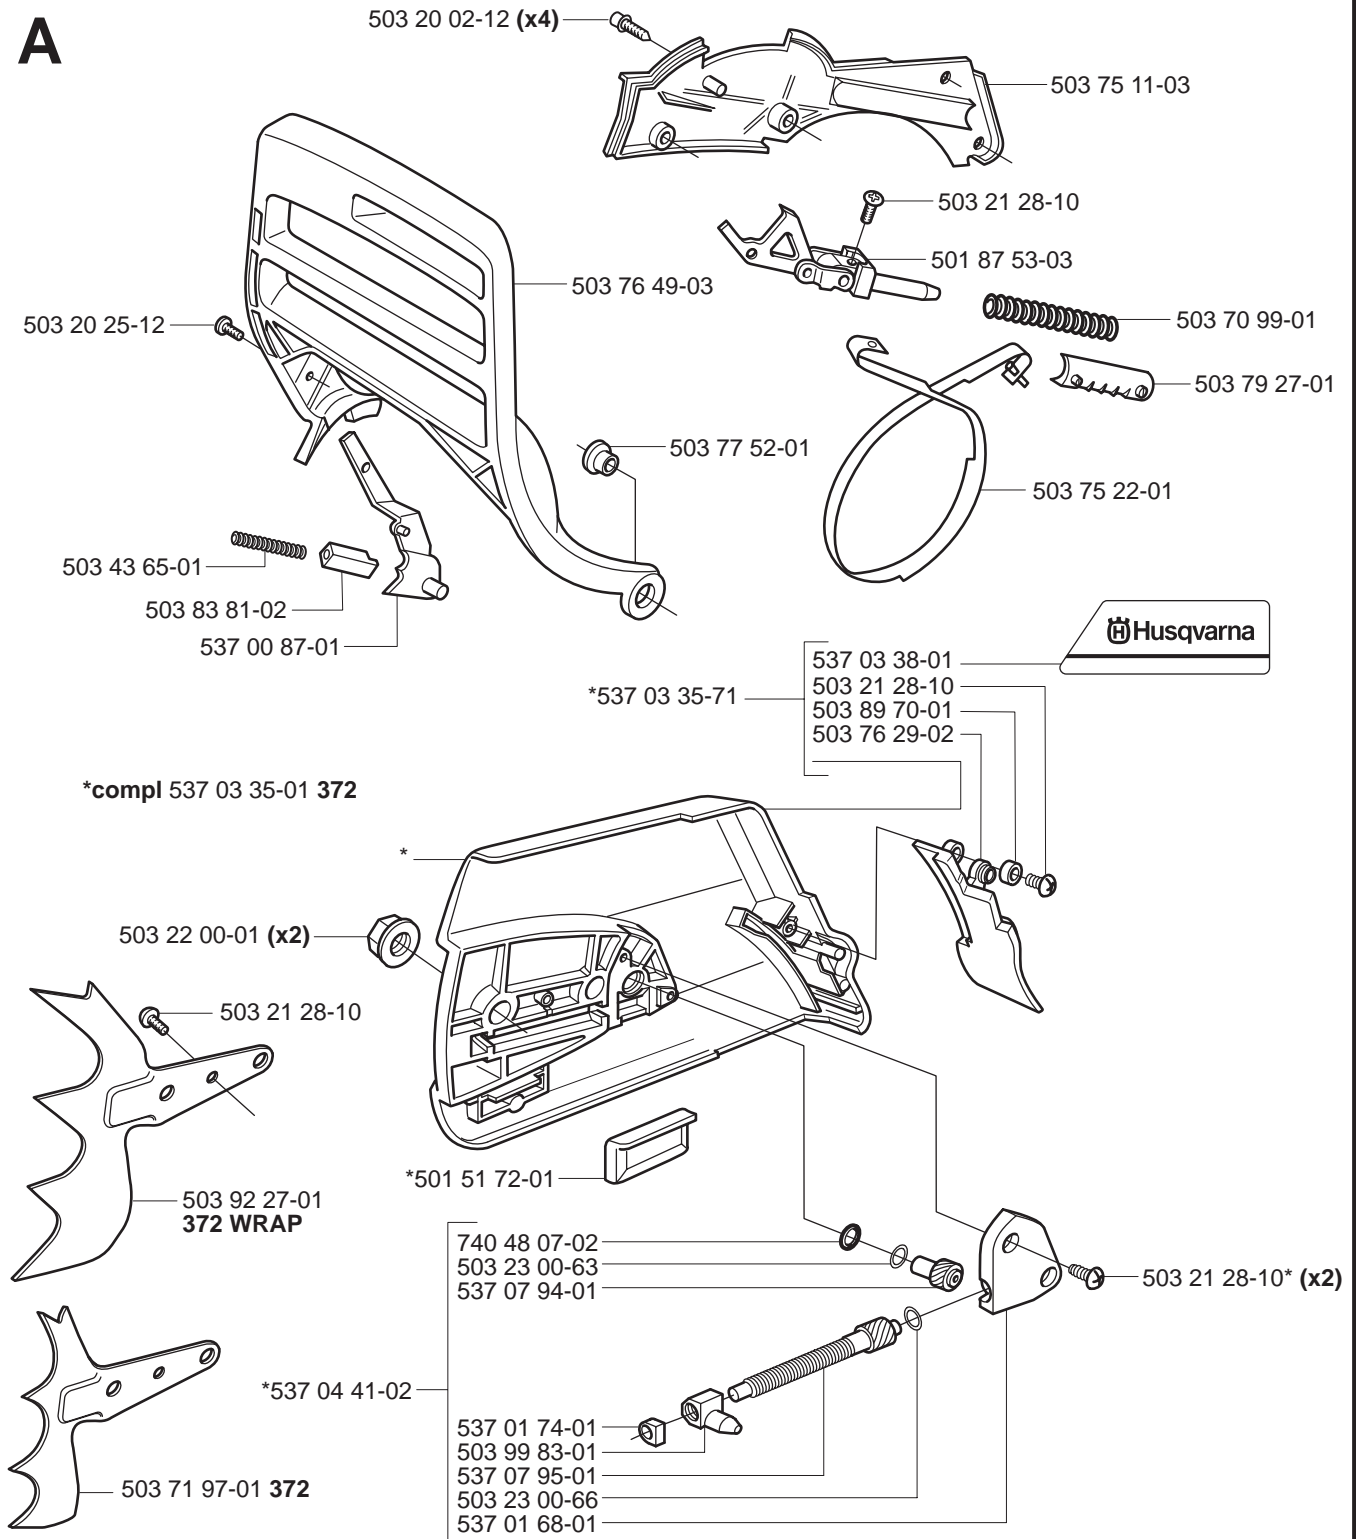

Vervangt

**Repuestos**

Reemplaza

**Reservdelar**

Ersätter

106 26 04-61

**A****B**

\*compl 503 76 92-01 362